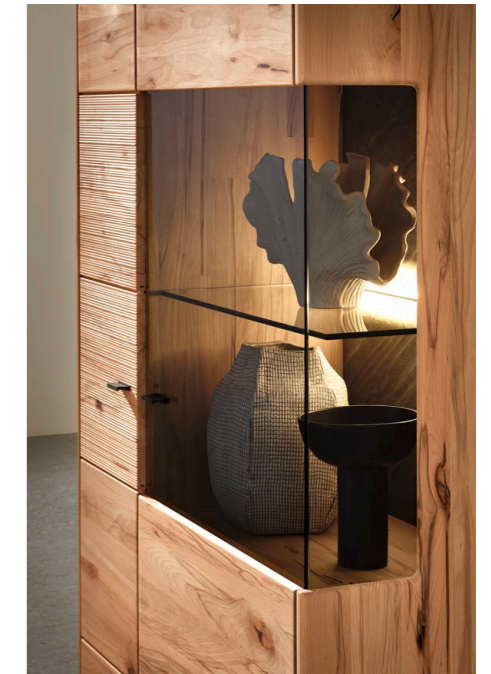

PRÄZISE VERARBEITUNG
Die weichen Radien von 10 mm an Korpus, Oberboden und Griff-Fräsungen sowie die einschlagenden Fronten fügen sich nahtlos in das Gesamtbild ein und verstärken den Eindruck höchster Präzision.

Stilvolles Parsolgrau-Glas in den Vitrinen setzt einen eleganten Kontrast zu den natürlichen Holztönen und lässt dabei charmante Einblicke auf Ihre schönsten Sammlerstücke zu.

DAS PERFEKTE ZUSAMMENSPIEL
Die fein gearbeiteten Oberböden und Außenseiten in durchgehender Lamelle heben das natürliche Holzbild hervor und verleihen Ihrem Raum eine warme, einladende Atmosphäre. Ob Astbuche oder Asteiche - in den Ausführungen natur oder bianco geölt entfaltet jedes Möbelstück seinen ganz eigenen, unverwechselbaren Charme.