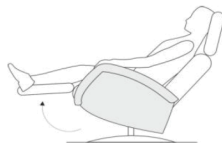

Modell: Concerto RelaXX

Selection - RelaXX

Funktionsbeschreibung/ -darstellung:

Funktion: manuell mit Gasdruck und mitlaufendem Armteil

Schritt 1: Bedienhebel nach vorne drücken - Schließmechanismus der Fußstütze wird geöffnet

Schritt 2: Durch leichten Körperdruck gegen die Rückenlehne und gleichzeitiges Entlasten der Fußstütze bewegt sich das Fußbrett nach oben zur TV-Position. Gleichzeitig senken sich die Armlehnen in eine bequeme Komfortposition ab.