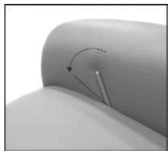

Modell: Concerto RelaXX

Selection - RelaXX

Funktionsbeschreibung/ -darstellung:

Funktion: manuell mit Gasdruck und mitlaufendem Armteil

Schritt 1: Bedienhebel nach vorne drücken - Schließmechanismus der Fußstütze wird geöffnet

Schritt 2: Durch leichten Körperdruck gegen die Rückenlehne und gleichzeitiges Entlasten der Fußstütze bewegt sich das Fußbrett nach oben zur TV-Position. Gleichzeitig senken sich die Armlehnen in eine bequeme Komfortposition ab.