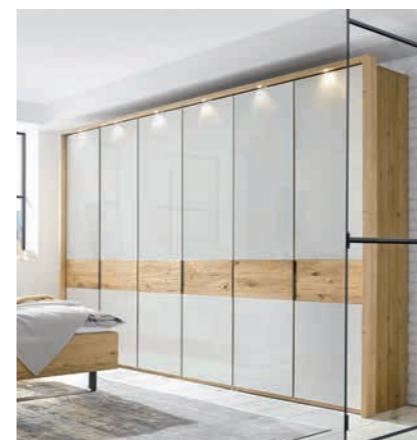

CALINA

Natürlichkeit &
Modernität

casada[®]

CALINA
mehr erfahren

Sag ja zu Natürlichkeit –
Ein Muss für Holzliebhaber

CALINA Konzept

Eine besondere Holzbearbeitung verleiht besondere Natürlichkeit.

Die Kombination aus Eiche teilmassiv und den champagnerfarbenen Glastüren verleiht jedem Raum eine behagliche Optik.

Die vielfältigen Beleuchtungsmöglichkeiten sorgen für eine stimmungsvolle Atmosphäre.

CALINA Specials

WÄRME & MODERNE vereint die Kombination des Fußteils in Riffholz massiv und die schieferfarbene Metallkufe. Oder sollten es doch lieber schlichte Metallfüße sein?

individuell & planbar

Dank des umfangreichen Typenplans ergeben sich zahlreiche Schrankkombinationen wählbar in zwei Höhen und mit individuell planbarer Innenaufteilung.

Kommoden und Spiegelelemente in unterschiedlichen Größen runden dieses Programm ab.