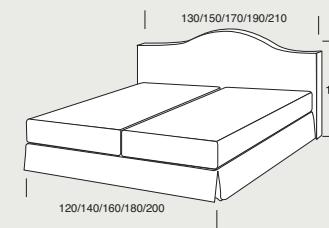

SCHLAFKOMFORT NACH MASS.

Kopfteil NEW YORK

Kopfteil CHICAGO

Kopfteil BOSTON

Kopfteil CHIANTI

Kopfteil HORIZONT in Wunschgröße
(versch. Rastergrößen erhältlich)

Mit Quadrat- oder
Rautensteppung

Kopfteil-Paneel TORONTO

Kopfteil FLORENZ

Kopfteil CLAUDIA Alle Maße ca.-Maße in cm.

Unabhängige Gestaltung

Alle zweiteiligen Boxspring-Betten können unabhängig voneinander individuell ausgestattet werden.

Das Markenzeichen für geprüfte und kontrollierte Sicherheit aus Deutschland.