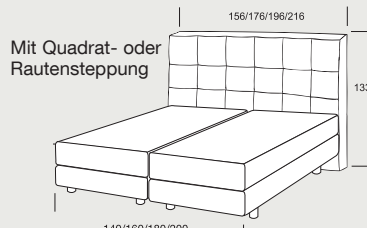

SCHLAFKOMFORT NACH MASS.

Kopfteil NEW YORK

Kopfteil CHICAGO

Kopfteil BOSTON

Kopfteil CHIANTI

Kopfteil HORIZONT in Wunschgröße
(versch. Rastergrößen erhältlich)

Mit Quadrat- oder
Rautensteppung

Kopfteil-Paneel TORONTO

Kopfteil FLORENZ

Kopfteil CLAUDIA Alle Maße ca.-Maße in cm.

Unabhängige Gestaltung

Alle zweiteiligen Boxspring-Betten können unabhängig voneinander individuell ausgestattet werden.

Das Markenzeichen für geprüfte und kontrollierte Sicherheit aus Deutschland.