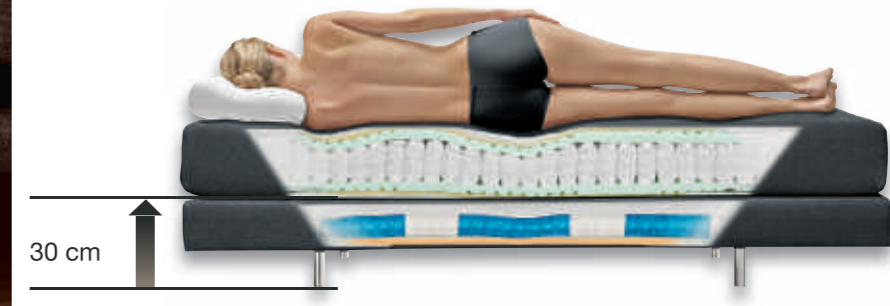

WAS IST EIN BOXSPRING-BETT?

EIN UNVERGESSLICHES SCHLAFERLEBNIS

Durch die Kombination von sich funktionell ergänzenden Elementen bietet das Boxspringbett klare Vorteile für erholsamen Schlaf. Der Boxspring ist eine stabile Holz-Unterkonstruktion, die mit einem gepolsterten Bonell-, Taschen- oder Microtaschenfederkern ausgestattet ist. Auf der rutschhemmenden Oberseite liegt eine hochwertige Bonell- oder Taschenfederkern-Obermatratze und darauf wiederum ein Topper, der Ihren Wunschkomfort abrundet.

OBERMATRATZE UND TOPPER:

Durch die Möglichkeit unter 5 verschiedenen Matratzenqualitäten und zwischen Kaltschaum- oder Viscoschaum-Topper zu wählen, können individuelle Komfort-Ansprüche berücksichtigt werden.

UNTERFEDERUNG:

BONNELFEDERKERN UNTERFEDERUNG MODELL COMARA BO

TASCHENFEDERKERN UNTERFEDERUNG MODELL COMARA T

MICROFEDERKERN UNTERFEDERUNG MODELL COMARA MT

DER MEHRFACH-EFFEKT

Unterfederung und Obermatratze sorgen für einen doppelten Federeffekt:

Das Unterteil ist die stabile Basis und leitet den Körperdruck sanft ab, die Matratze stützt den Körper zusätzlich anatomisch korrekt.

MAXIMALER KOMFORT AUF KNOPFDRUCK

Als funktionelle Ergänzung des Boxspring-Komforts bietet sich die Unterfederung mit motorischer Verstellung an, mit der sich per Fernbedienung die gewünschte Sitz- und Liegeposition direkt vom Bett aus einstellen lässt – ganz unabhängig vom Partner.