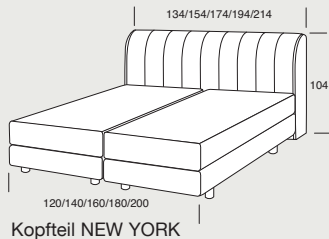

SCHLAFKOMFORT NACH MASS.