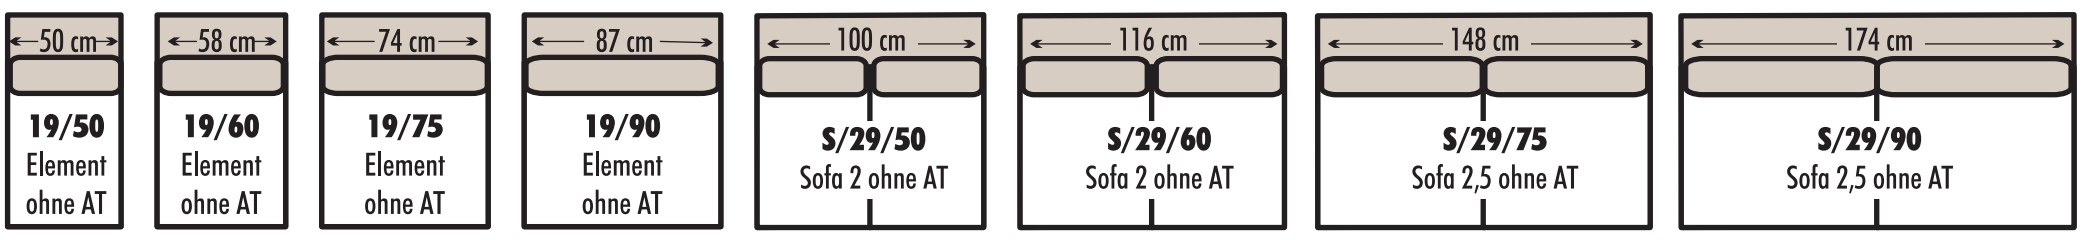

casada[®]

DIE NEUE FORM DES WOHNENS

CALMA - DAS EXKLUSIVE POLSTER-PROGRAMM

Sessel & Sofas

Gegen Aufpreis:
RTV/M
 mit einem Motor zur kombinierten Verstellung von Rücken, Sitz und Fußteil
RTV/DOM
 mit zwei Motoren zur getrennten Verstellung von Rücken, Sitz und Fußteil

Elemente & Sofas mit einer Armlehne

Eckelemente

Zwischenelemente ohne Armlehnen

Bettfunktionen

! Typen-Darstellungen sind schematisch und beinhalten keine Modellspezifikation. Abweichungen bzw. die Korrektur von irrtümlichen Angaben behalten wir uns vor.