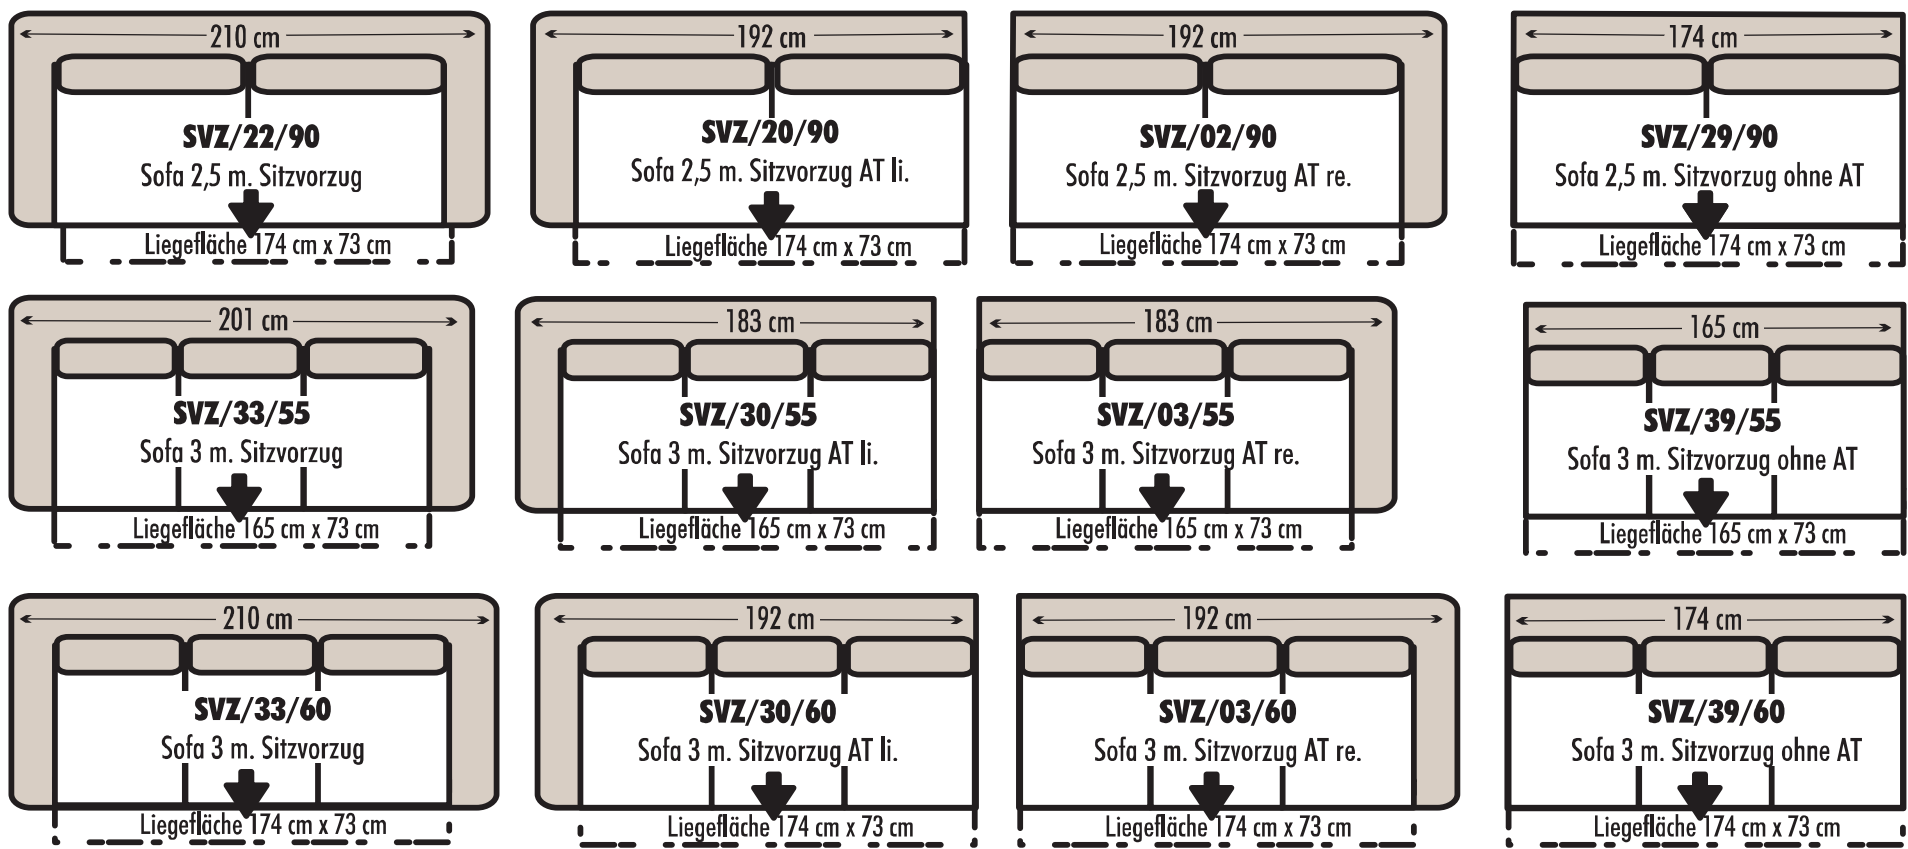

Sofas mit Sitzvorzug