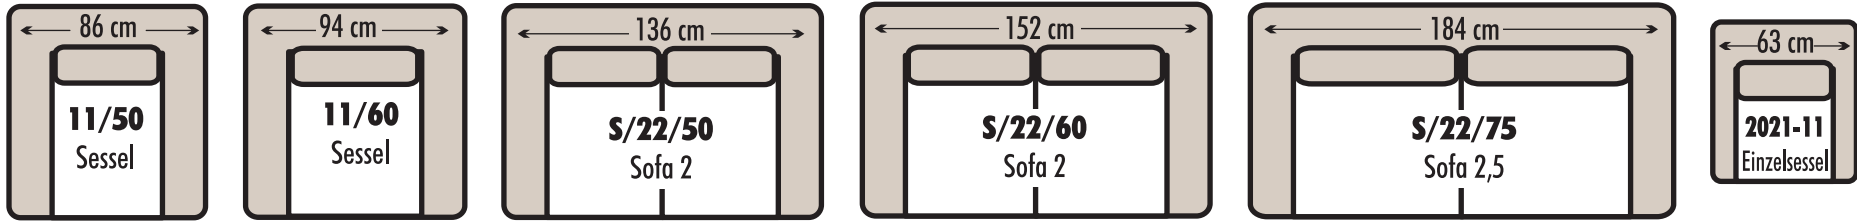

casada[®]

DIE NEUE FORM DES WOHNENS

CALMA - DAS EXKLUSIVE POLSTER-PROGRAMM

Sessel & Sofas

Gegen Aufpreis:
RTV/M
 mit einem Motor zur kombinierten Verstellung von Rücken, Sitz und Fußteil
RTV/DOM
 mit zwei Motoren zur getrennten Verstellung von Rücken, Sitz und Fußteil

Elemente & Sofas mit einer Armlehne

Eckelemente

Zwischenelemente ohne Armlehnen

Bettfunktionen

! Typen-Darstellungen sind schematisch und beinhalten keine Modellspezifikation. Abweichungen bzw. die Korrektur von irrtümlichen Angaben behalten wir uns vor.