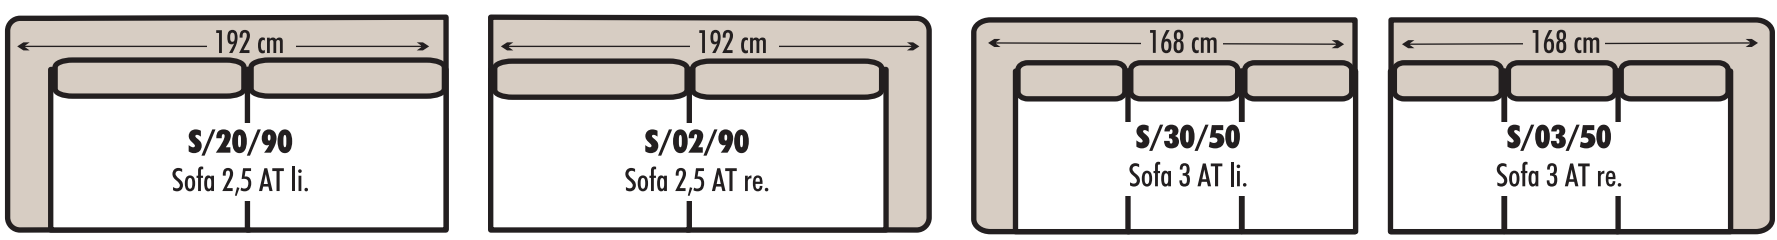

casada[®]

DIE NEUE FORM DES WOHNENS

CALMA - DAS EXKLUSIVE POLSTER-PROGRAMM

Sessel & Sofas

Gegen Aufpreis:
RTV/M
 mit einem Motor zur kombinierten Verstellung von Rücken, Sitz und Fußteil
RTV/DOM
 mit zwei Motoren zur getrennten Verstellung von Rücken, Sitz und Fußteil

Elemente & Sofas mit einer Armlehne

Eckelemente

Zwischenelemente ohne Armlehnen

Bettfunktionen

! Typen-Darstellungen sind schematisch und beinhalten keine Modellspezifikation. Abweichungen bzw. die Korrektur von irrtümlichen Angaben behalten wir uns vor.