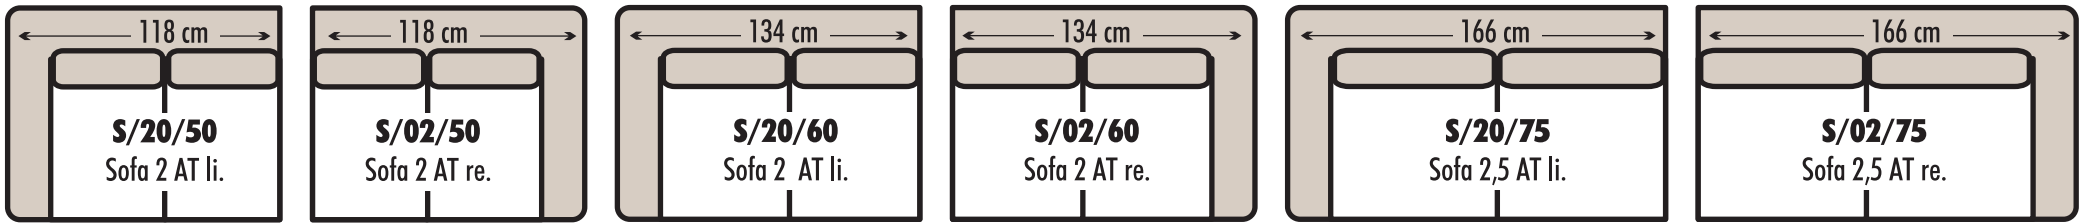

casada[®]

DIE NEUE FORM DES WOHNENS

CALMA - DAS EXKLUSIVE POLSTER-PROGRAMM

Sessel & Sofas

Gegen Aufpreis:
RTV/M
 mit einem Motor zur kombinierten Verstellung von Rücken, Sitz und Fußteil
RTV/DOM
 mit zwei Motoren zur getrennten Verstellung von Rücken, Sitz und Fußteil

Elemente & Sofas mit einer Armlehne

Eckelemente

Zwischenelemente ohne Armlehnen

Bettfunktionen

! Typen-Darstellungen sind schematisch und beinhalten keine Modellspezifikation. Abweichungen bzw. die Korrektur von irrtümlichen Angaben behalten wir uns vor.