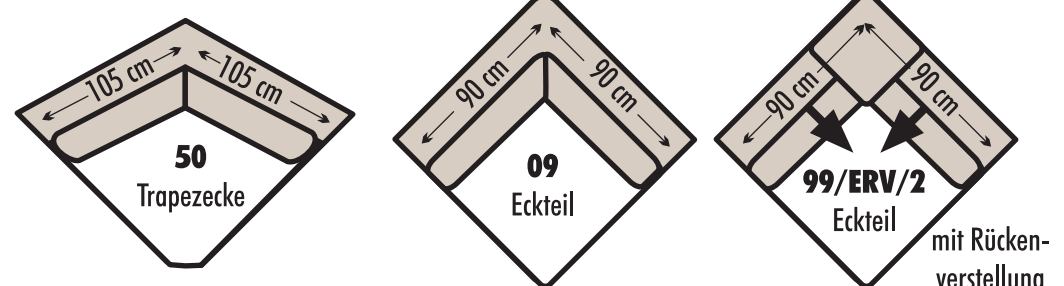

casada[®]

DIE NEUE FORM DES WOHNENS

CALMA - DAS EXKLUSIVE POLSTER-PROGRAMM

Sessel & Sofas

Gegen Aufpreis:
RTV/M
 mit einem Motor zur kombinierten Verstellung von Rücken, Sitz und Fußteil
RTV/DOM
 mit zwei Motoren zur getrennten Verstellung von Rücken, Sitz und Fußteil

Elemente & Sofas mit einer Armlehne

Eckelemente

Zwischenelemente ohne Armlehnen

Bettfunktionen

! Typen-Darstellungen sind schematisch und beinhalten keine Modellspezifikation. Abweichungen bzw. die Korrektur von irrtümlichen Angaben behalten wir uns vor.