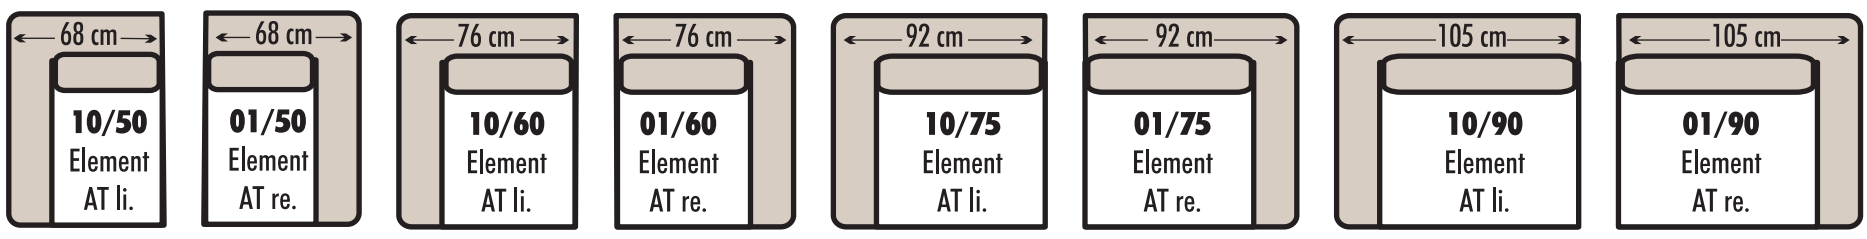

casada[®]

DIE NEUE FORM DES WOHNENS

CALMA - DAS EXKLUSIVE POLSTER-PROGRAMM

Sessel & Sofas

Gegen Aufpreis:
RTV/M
 mit einem Motor zur kombinierten Verstellung von Rücken, Sitz und Fußteil
RTV/DOM
 mit zwei Motoren zur getrennten Verstellung von Rücken, Sitz und Fußteil

Elemente & Sofas mit einer Armlehne

Eckelemente

Zwischenelemente ohne Armlehnen

Bettfunktionen

! Typen-Darstellungen sind schematisch und beinhalten keine Modellspezifikation. Abweichungen bzw. die Korrektur von irrtümlichen Angaben behalten wir uns vor.