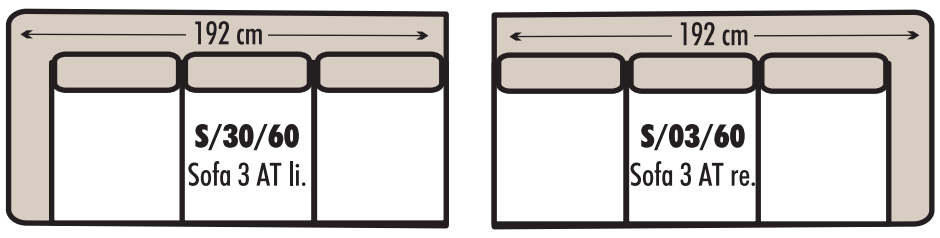

casada[®]

DIE NEUE FORM DES WOHNENS

CALMA - DAS EXKLUSIVE POLSTER-PROGRAMM

Sessel & Sofas

Gegen Aufpreis:
RTV/M
 mit einem Motor zur kombinierten Verstellung von Rücken, Sitz und Fußteil
RTV/DOM
 mit zwei Motoren zur getrennten Verstellung von Rücken, Sitz und Fußteil

Elemente & Sofas mit einer Armlehne

Eckelemente

Zwischenelemente ohne Armlehnen

Bettfunktionen

! Typen-Darstellungen sind schematisch und beinhalten keine Modellspezifikation. Abweichungen bzw. die Korrektur von irrtümlichen Angaben behalten wir uns vor.