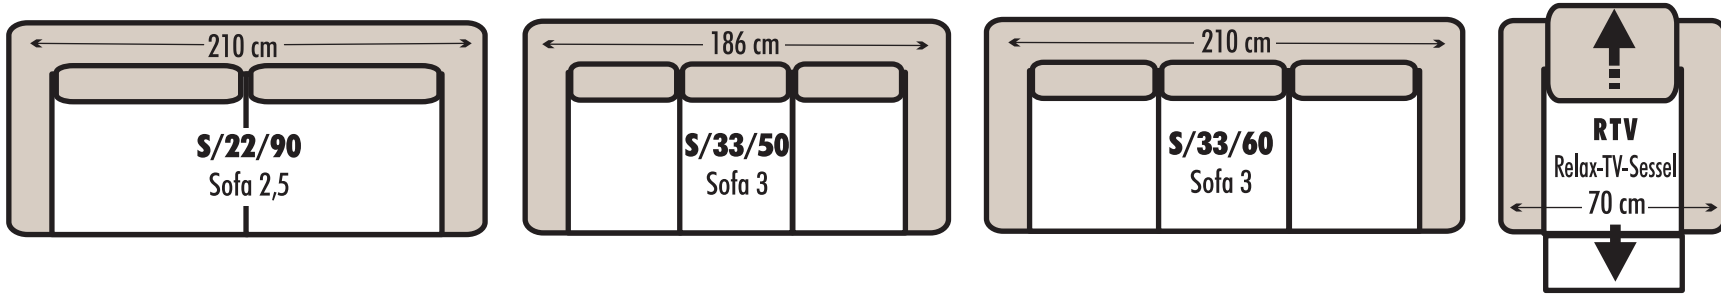

casada[®]

DIE NEUE FORM DES WOHNENS

CALMA - DAS EXKLUSIVE POLSTER-PROGRAMM

Sessel & Sofas

Gegen Aufpreis:
RTV/M
 mit einem Motor zur kombinierten Verstellung von Rücken, Sitz und Fußteil
RTV/DOM
 mit zwei Motoren zur getrennten Verstellung von Rücken, Sitz und Fußteil

Elemente & Sofas mit einer Armlehne

Eckelemente

Zwischenelemente ohne Armlehnen

Bettfunktionen

! Typen-Darstellungen sind schematisch und beinhalten keine Modellspezifikation. Abweichungen bzw. die Korrektur von irrtümlichen Angaben behalten wir uns vor.