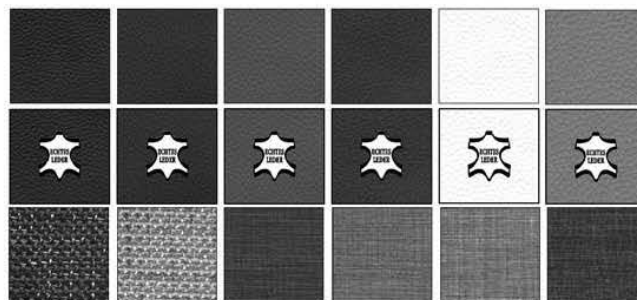

DIE QUALITÄTSPUNKTE

- Zahlreiche Varianten stehen zur Wahl.
- 8 unterschiedliche Gestellvarianten als Vierbein oder Schwinger.
- 3 versch. Gestellausführungen in Chrom, Edelstahl oder schwarz gepulvert.
- 9 verschiedene Sitzschalen.
- 6 Ausführungen in Echtleder und Lederoptik.
- 6 Farbausführungen der Bezüge in Stoff.
- „Happy Colors“ – 7 farbenfrohe Bezüge in Lederoptik.

INDIVIDUELL, MODERN & CHIC
- Kombinieren Sie wie es
Ihnen gefällt!

**Wählen Sie aus
3.888 verschiedenen
Stühlen!**

Bezugvarianten

Pflegeleichte Kunstleder

Hochwertige Echtleder

Stoffbezüge

Ausführungen Metallgestelle

**schwarz
gepulvert**

Konfigurieren Sie einen Stuhl nach Ihrem persönlichen Geschmack in 4 Schritten:

1. Wählen Sie die Materialausführung des Stuhlgestelles

ST
Edelstahl

oder

CH
Chrom

oder

BL
schwarz
gepulvert

Purple
(Kunstleder lila)
**Kontrastnaht weiß*

Blue
(Kunstleder blau)
**Kontrastnaht weiß*

Petrol
(Kunstleder petrolfarben)
**Kontrastnaht weiß*

Lime
(Kunstleder limettengrün)
**Kontrastnaht hellgrün*

Yellow
(Kunstleder gelb)
**Kontrastnaht weiß*