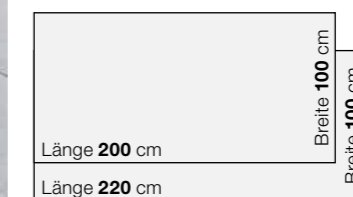

6. Tischausführung wählen

Tischplatte mit Schweizer Kante erhältlich als:

- Massivholzplatte Wildeiche natur (27 mm)
- Massivholzplatte Wildeiche bianco Wachseffektlack (27 mm)
- Glasplatte (6 mm) in Weiß lackiert auf MDF-Platte (22 mm) verklebt
- Glasplatte (6 mm) in Anthrazit lackiert auf MDF-Platte (22 mm) verklebt

Untergestell in Metall schwarz Struktur

7. Tischgröße festlegen